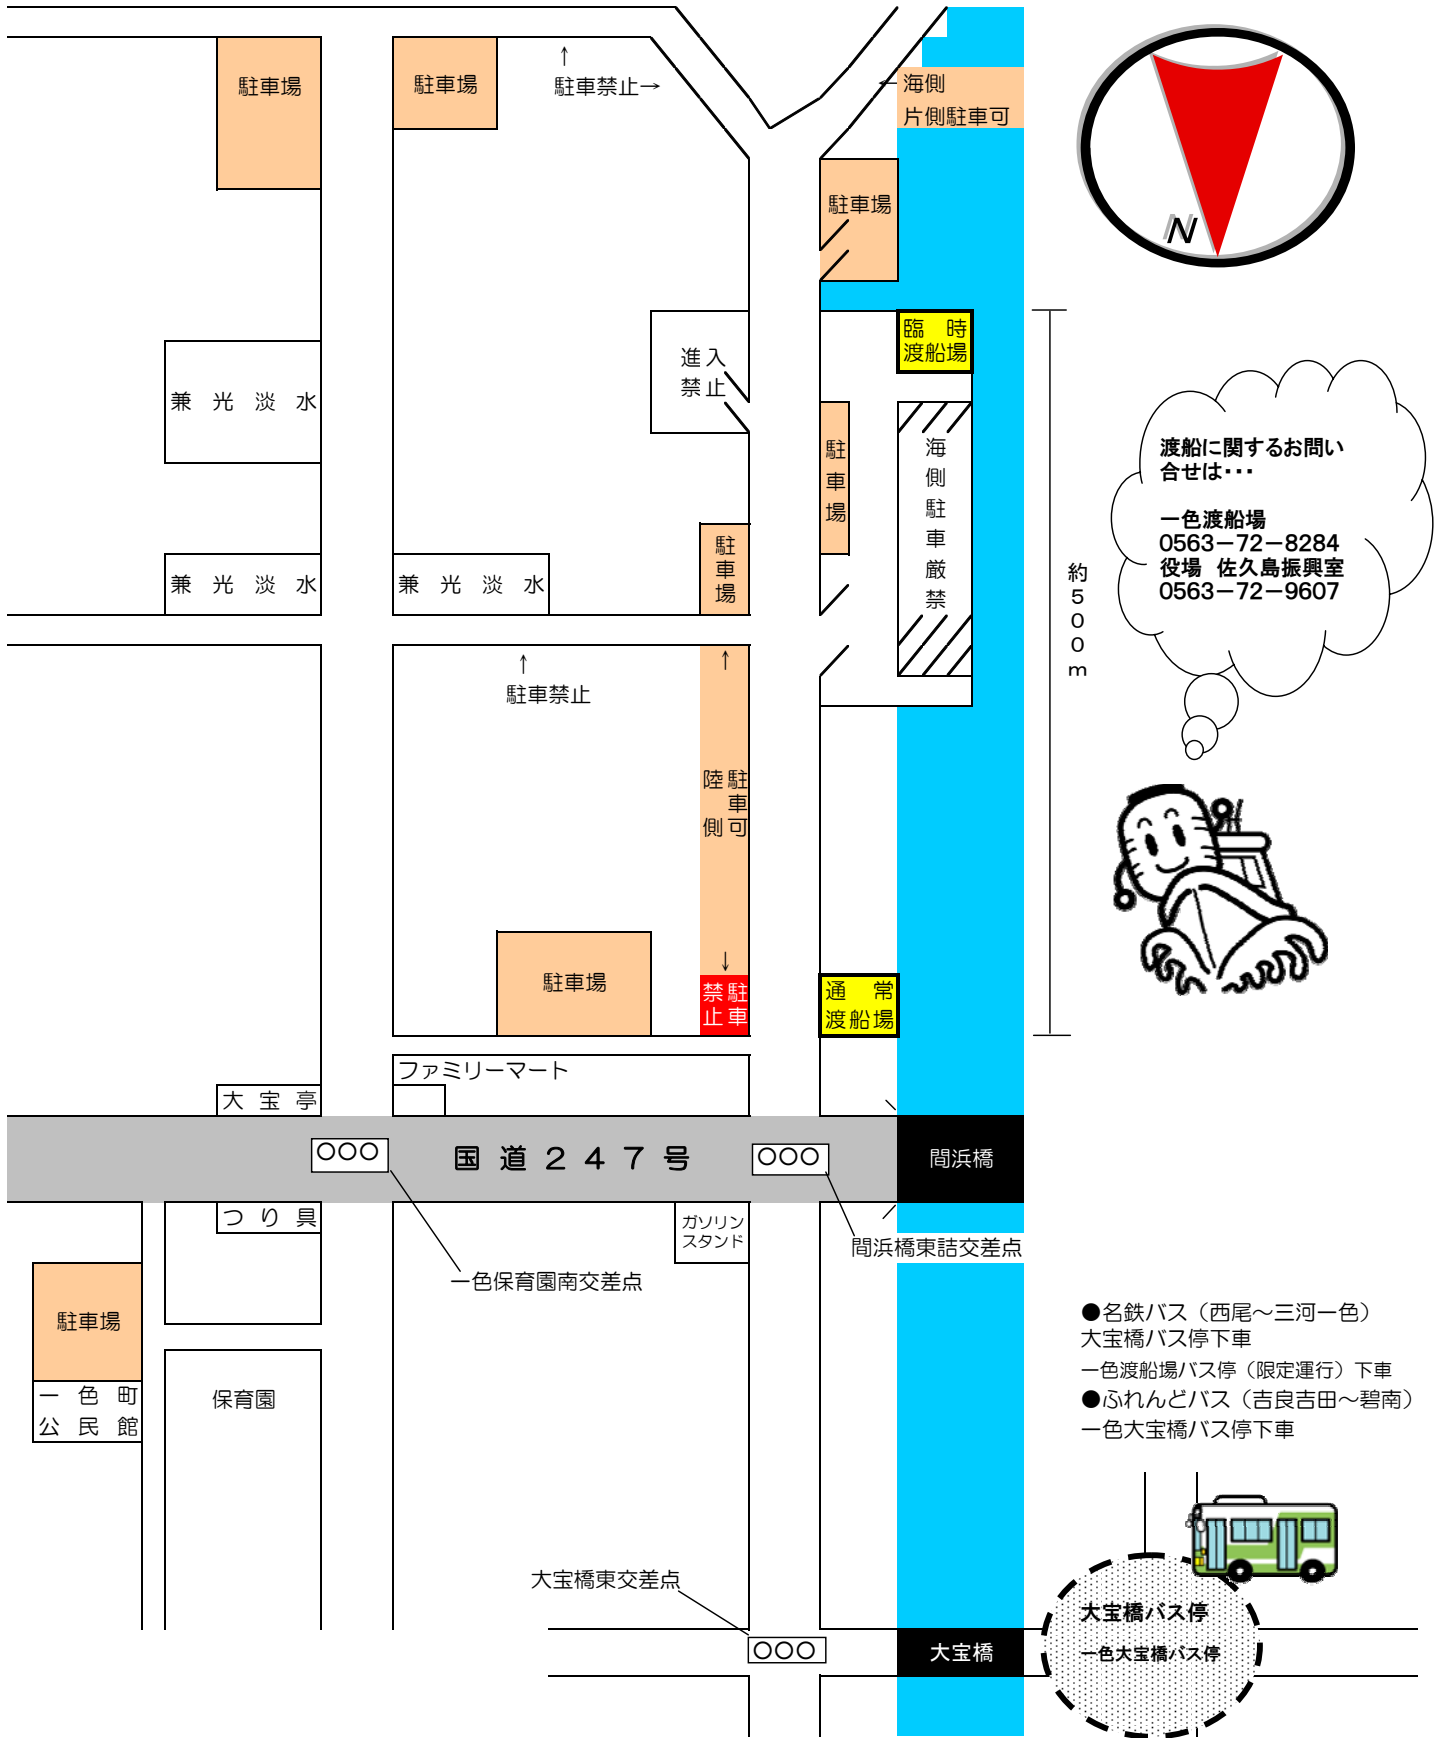

佐久島行渡船場周辺案内図

渡船に関するお問い合わせは...

一色渡船場
0563-72-8284
役場 佐久島振興室
0563-72-9607

約500m

- 名鉄バス (西尾～三河一色)
大宝橋バス停下車
- 一色渡船場バス停 (限定運行) 下車
- ふれんどバス (吉良吉田～碧南)
一色大宝橋バス停下車

大宝橋バス停
一色大宝橋バス停

※潮の干満等により、臨時渡船場にて発着する場合があります。
※駐車場はすべて無料です。